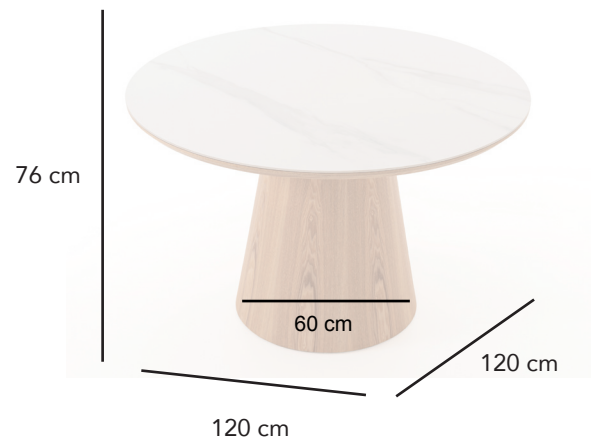

DIMENSIONES EMBALAJE:

	Largo	Alto	Fondo	Peso
Caja 1:	121	78	122	49 kg