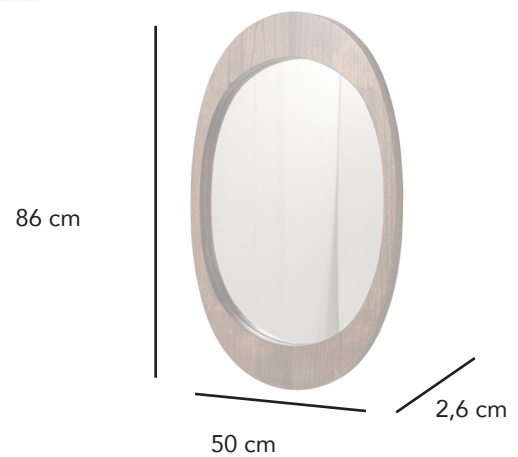

Espejo de pared de forma ovalada
nogal
11388

CÓDIGO EAN:
8435480113889

DIMENSIONES:
Largo: 50 cm
Alto: 86 cm
Fondo: 2,6 cm
Peso: 5 kg

MATERIAL:
Madera acabado nogal

LIMPIEZA:
Recomendamos su limpieza con un trapo
húmedo evitando el uso de productos químicos
que puedan dañar su superficie.

DIMENSIONES EMBALAJE:

	Largo	Alto	Fondo	Peso
Caja 1:	52	88	4,6	7 kg