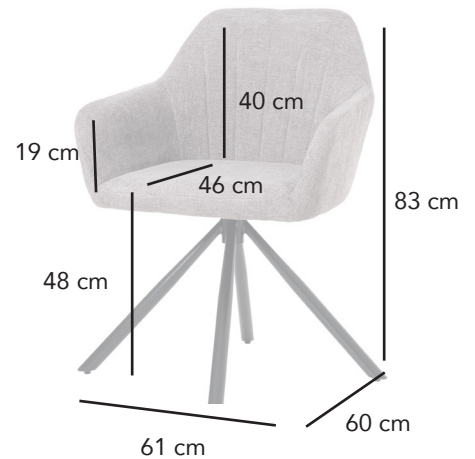

Silla Claire, giratoria 360°, tapizado gris
11227

CÓDICO EAN:
8435480112271

DIMENSIONES:
Largo: 61 cm
Alto: 83 cm
Fondo: 60 cm
Peso: 8 kg

MATERIAL:
Tela de color gris, pata de metal color negro.

LIMPIEZA:
Recomendamos su limpieza con un trapo húmedo evitando el uso de productos químicos que puedan dañar su superficie.

DIMENSIONES EMBALAJE:

	Largo	Alto	Fondo	Peso
Caja 1:	47	64	56	10 kg