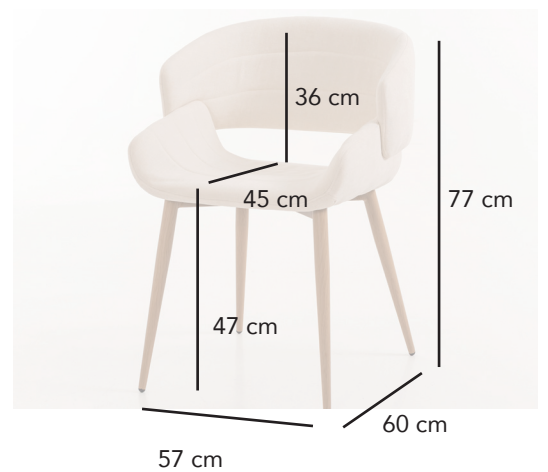

Silla Greta. Beige

11425

CÓDICO EAN:
8435480114251

DIMENSIONES:
Largo: 57 cm
Alto: 77 cm
Fondo: 60 cm
Peso: 7 kg

MATERIAL:
Tapizado en color beige tejido aquaclean y patas de color madera

LIMPIEZA:
Recomendamos su limpieza con un trapo húmedo evitando el uso de productos químicos que puedan dañar su superficie.

DIMENSIONES EMBALAJE:

	Largo	Alto	Fondo	Peso
Caja 1:	59	79	62	9 kg