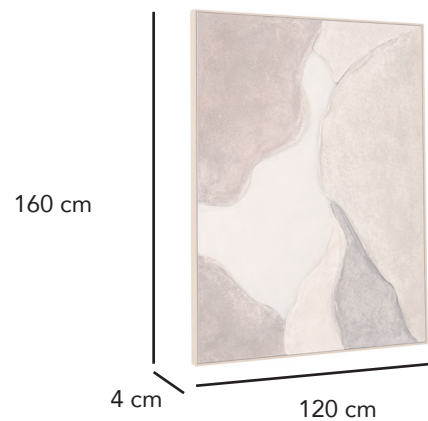

Cuadro al óleo 120x160 con marco de madera

11448

CÓDICO EAN:  
8435480114480

DIMENSIONES:  
Largo: 120 cm  
Alto: 160 cm  
Fondo: 4 cm  
Peso: 9 kg

MATERIAL:  
Lienzo con marco de madera, pintura al óleo.

## DIMENSIONES EMBALAJE:

	Largo	Alto	Fondo	Peso
Caja 1:	122	162	6	11 kg