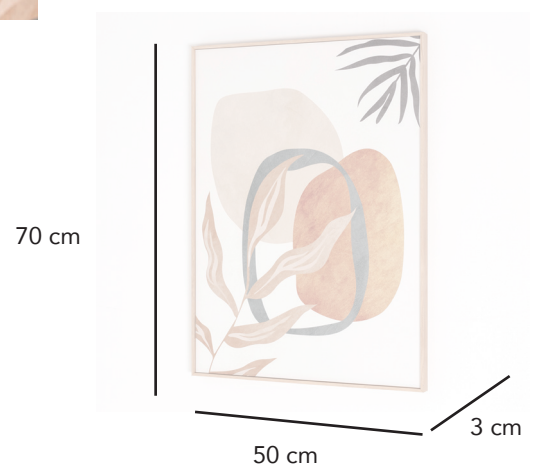

# G D E C O

Set de 2 láminas impresas con marco color roble

11171/11172

CÓDICO EAN:  
8435480911171

DIMENSIONES:  
Largo: 100 cm  
Alto: 70 cm  
Fondo: 3 cm  
Peso: 2 kg

MATERIAL:  
Marco de madera, trasera de madera y papel fotográfico

## DIMENSIONES EMBALAJE:

	Largo	Alto	Fondo	Peso
Caja 1:	52	72	7	4 kg