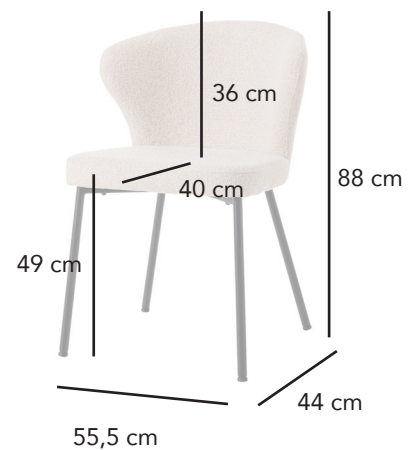

Silla Vega color beige

11483

CÓDIGO EAN:
8435480114831

DIMENSIONES:
Largo: 60 cm
Alto: 82 cm
Fondo: 50,5 cm
Peso: 8 kg

MATERIAL:
Tapizado antimanchas de color beige. Patas de metal pintadas en color negro

LIMPIEZA:
Recomendamos su limpieza con un trapo húmedo evitando el uso de productos químicos que puedan dañar su superficie.

DIMENSIONES EMBALAJE:

	Largo	Alto	Fondo	Peso
Caja 1:	47	64	56	18 kg