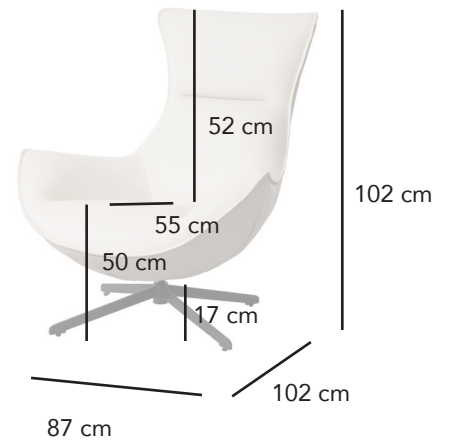

## Sillón Hans giratorio 360°, beige

11339

CÓDIGO EAN:  
8435480113391

DIMENSIONES:  
Largo: 87 cm  
Alto: 102 cm  
Fondo: 102 cm  
Peso: 18 kg

MATERIAL:  
Tapizado beige, antimanchas, ignífugo y antiarañazos. Base giratoria 360° de color negro

### DIMENSIONES EMBALAJE:

	Largo	Alto	Fondo	Peso
Caja 1:	90	104	104	19 kg