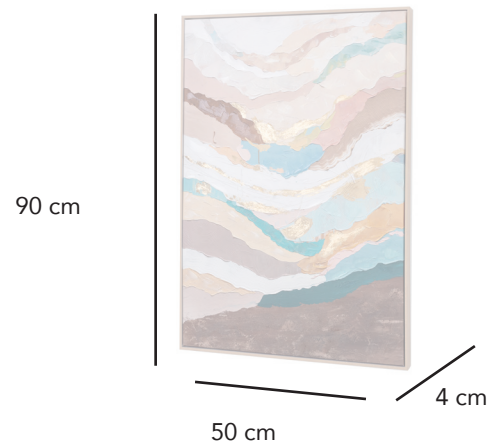

DIMENSIONES EMBALAJE:

	Largo	Alto	Fondo	Peso
Caja 1:	10	94	64	7 kg