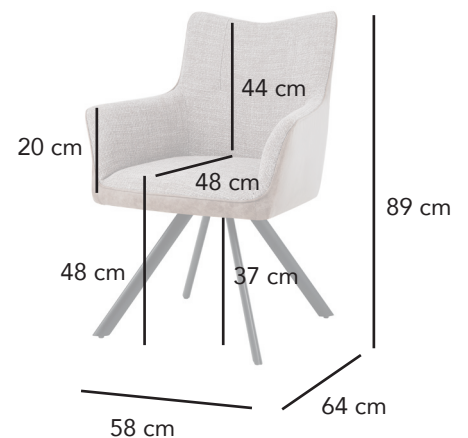

## Sillón leia con base giratoria 360°

11258

CÓDICO EAN:  
8435480112585

### DIMENSIONES:

Largo: 58 cm  
Alto: 89 cm  
Fondo: 64 cm  
Peso: 8 kg

### MATERIAL:

Tela antimanchas en color beige y marrón tierra, base de metal con mecanismo giratorio de 360° pintada en color negro

### DIMENSIONES EMBALAJE:

	Largo	Alto	Fondo	Peso
Caja 1:	60	90	65	9 kg