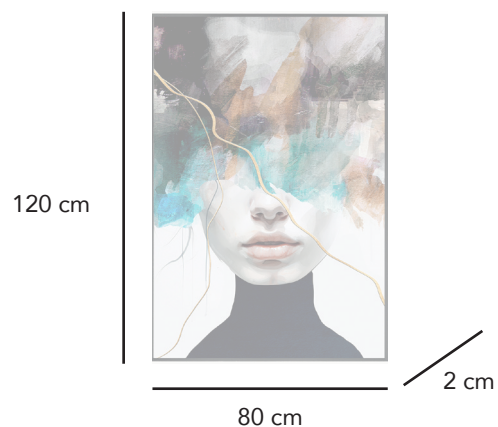

Cuadro de cristal templado con marco negro 120x80

11361

CÓDICO EAN:
8435480113612

DIMENSIONES:

Largo: 80 cm

Alto: 120 cm

Fondo: 2 cm

Peso: 8 kg

MATERIAL:

Cristal templado impreso multicolor, marco metálico negro

LIMPIEZA:

Recomendamos su limpieza con un trapo húmedo evitando el uso de productos químicos que puedan dañar su superficie.

DIMENSIONES EMBALAJE:

| | Largo | Alto | Fondo | Peso |
|---------|-------|------|-------|------|
| Caja 1: | 127 | 89 | 4 | 9 kg |