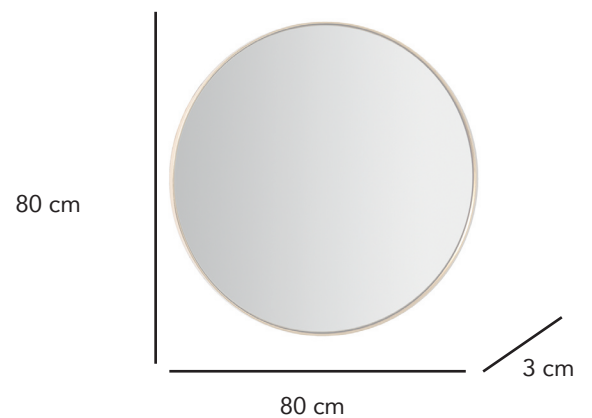

DIMENSIONES EMBALAJE:

	Largo	Alto	Fondo	Peso
Caja 1:	9	88	88	7 kg