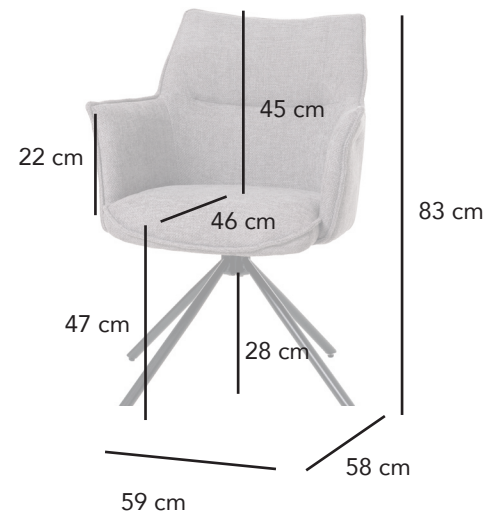

Silla Rose, giratoria 360°, tapizado gris
11232

CÓDICO EAN:
8435480112325

DIMENSIONES:
Largo: 59 cm
Alto: 83 cm
Fondo: 58 cm
Peso: 8 kg

MATERIAL:
Tapizado gris, patas de metal de color negro.

LIMPIEZA:
Recomendamos su limpieza con un trapo húmedo evitando el uso de productos químicos que puedan dañar su superficie.

DIMENSIONES EMBALAJE:

	Largo	Alto	Fondo	Peso
Caja 1:	47	64	56	10 kg