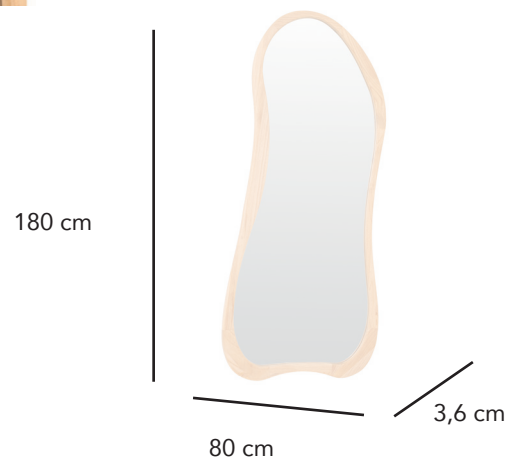

Espejo grande con marco de madera roble

11466

CÓDIGO EAN:
8435480114664

DIMENSIONES:
Largo: 80 cm
Alto: 180 cm
Fondo: 3,6 cm
Peso: 11 kg

MATERIAL:
Marco de madera maciza roble

LIMPIEZA:
Recomendamos su limpieza con un trapo húmedo evitando el uso de productos químicos que puedan dañar su superficie.

DIMENSIONES EMBALAJE:

	Largo	Alto	Fondo	Peso
Caja 1:	11	189	89	12 kg