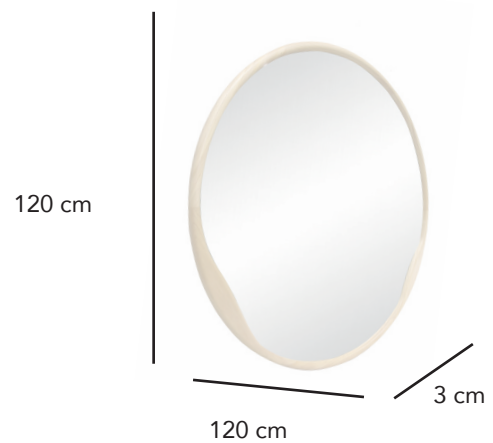

## Espejo circular de madera roble

11391

CÓDICO EAN:  
8435480113919

DIMENSIONES:  
Largo: 120 cm  
Alto: 120 cm  
Fondo: 3 cm  
Peso: 9 kg

MATERIAL:  
Madera acabado roble

LIMPIEZA:  
Recomendamos su limpieza con un trapo húmedo evitando el uso de productos químicos que puedan dañar su superficie.

### DIMENSIONES EMBALAJE:

|         | Largo | Alto | Fondo | Peso  |
|---------|-------|------|-------|-------|
| Caja 1: | 122   | 122  | 5     | 11 kg |