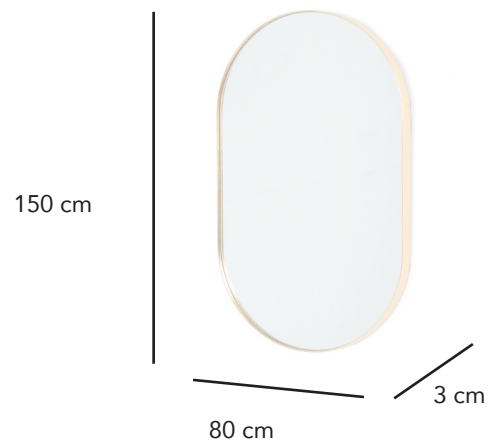

Espejo ovalado marco de aluminio dorado

11476

CÓDICO EAN:
8435480114763

DIMENSIONES:

Largo: 80 cm

Alto: 150 cm

Fondo: 3 cm

Peso: 15 kg

MATERIAL:

Marco extra delgado de aluminio pintado en dorado

LIMPIEZA:

Recomendamos su limpieza con un trapo húmedo evitando el uso de productos químicos que puedan dañar su superficie.

DIMENSIONES EMBALAJE:

	Largo	Alto	Fondo	Peso
Caja 1:	11	160	90	16 kg