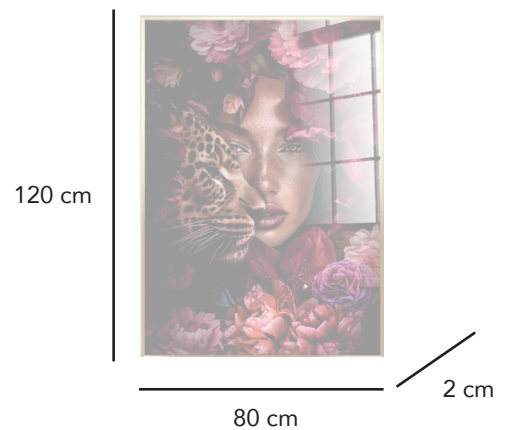

Cuadro de cristal templado con marco negro 120x80

11356

CÓDICO EAN:  
8435480113568

DIMENSIONES:  
Largo: 80 cm  
Alto: 120 cm  
Fondo: 2 cm  
Peso:8 kg

MATERIAL:  
Cristal templado impreso multicolor, marco metálico negro

LIMPIEZA:  
Recomendamos su limpieza con un trapo húmedo evitando el uso de productos químicos que puedan dañar su superficie.

DIMENSIONES EMBALAJE:

	Largo	Alto	Fondo	Peso
Caja 1:	127	89	4	9 kg