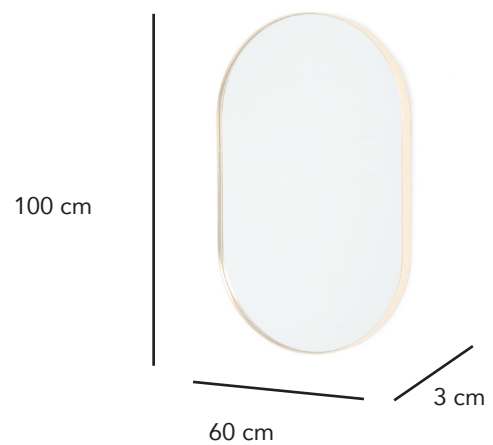

Espejo ovalado marco de aluminio dorado

11475

CÓDICO EAN:
8435480114756

DIMENSIONES:

Largo: 60 cm

Alto: 100 cm

Fondo: 3 cm

Peso: 7 kg

MATERIAL:

Marco extra delgado de aluminio pintado en dorado

LIMPIEZA:

Recomendamos su limpieza con un trapo húmedo evitando el uso de productos químicos que puedan dañar su superficie.

DIMENSIONES EMBALAJE:

	Largo	Alto	Fondo	Peso
Caja 1:	9	108	88	8 kg